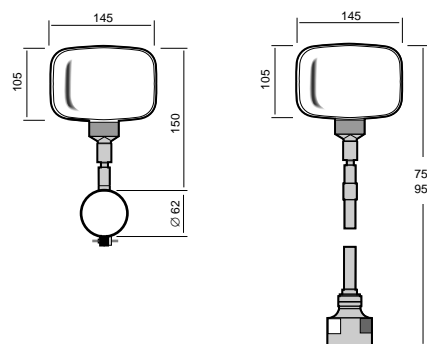

■ HS SPECIALLÖSNINGAR

Fyra olika lösningar baserade på HS lamphuvud.

- Lamphuvud
- Lamphuvud med 900/4200 mm spiralkabel
- Lamphuvud med spotklämma
- Handlampa med gummihandtag och 900/4200 mm spiralkabel

■ FÖRSTORINGSGLASENHET

Finns i två olika varianter.

- Förstoring 4 dioptrier=2,00X
- Tillsatsenhet till HS, monteras på lamphuvudet
- Separat enhet monterad på flexibel arm

	MODELL	ÖVRIGT	ART.NR.
■ SPECIALLÖSNINGAR HS 20W	Lamphuvud	12V	14520
		24V	14524
	Lamphuvud med 900/4200 mm spiralkabel	12V	14510
		24V	14515
	Lamphuvud på spotklämma	12V	14500
		24V	14505
■ FÖRSTORINGS- GLASENHET	Lamphuvud med gummihandtag och 900/4200 mm spiralkabel	12V	14375
		24V	14475
	För montering på HS lamphuvud		14085
	Fristående enhet på fot med flexarm	500 mm flexarm	14070
		700 mm flexarm	14075