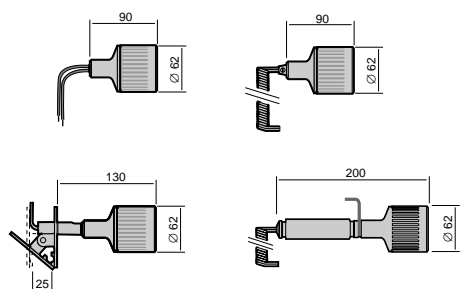

■ HS SPECIALLÖSNINGAR

Fyra olika lösningar baserade på HS lamphuvud.

- Lamphuvud
- Lamphuvud med 900/4200 mm spiralkabel
- Lamphuvud med spotklämma
- Handlampa med gummihandtag och 900/4200 mm spiralkabel

■ FÖRSTORINGSGLASENHET

Finns i två olika varianter.

- Förstoring 4 dioptrier=2,00X
- Tillsatsenhet till HS, monteras på lamphuvudet
- Separat enhet monterad på flexibel arm

	MODELL	ÖVRIGT	ART.NR.
■ SPECIALLÖSNINGAR HS 20W	Lamphuvud	12V	14520
		24V	14524
	Lamphuvud med 900/4200 mm spiralkabel	12V	14510
		24V	14515
	Lamphuvud på spotklämma	12V	14500
		24V	14505
■ FÖRSTORINGS- GLASENHET	Lamphuvud med gummihandtag och 900/4200 mm spiralkabel	12V	14375
		24V	14475
	För montering på HS lamphuvud		14085
	Fristående enhet på fot med flexarm	500 mm flexarm	14070
		700 mm flexarm	14075