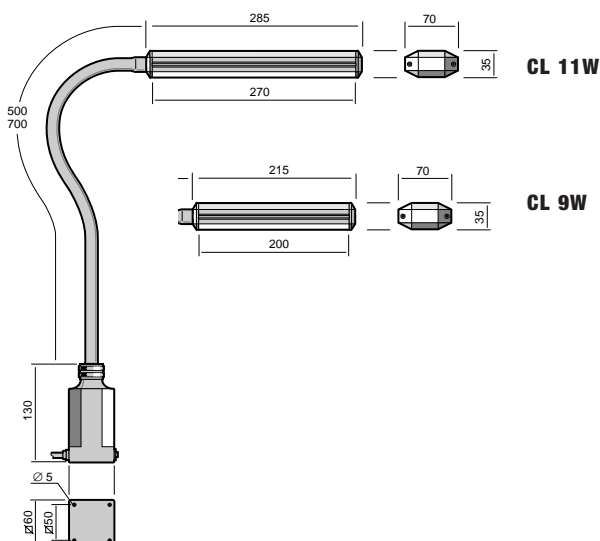

# COMPACT LIGHT CL 9/11W

## CL 9/11W – FLEX

- Armlängd 500 eller 700 mm
- 230V inbyggd reaktor
- Lampeffekt 9 eller 11W

CL 9W

CL 11W

60 W	→	9 W	
75 W	→	11 W	
100 W	→	18 W	
125 W	→	24 W	
180 W	→	36 W	
250 W	→	2x24 W	
360 W	→	2x36 W	

	ARMVARIANT	LAMPEFFEKT	ART.NR.
■ CL 9/11W – FLEX	500 mm	9W	14810
		11W	14820
	700 mm	9W	14860
		11W	14870

Fästanordningar och Tillbehör, se sidan 18-19.