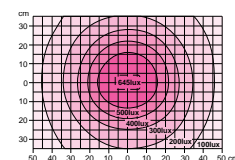

## CL 9/11W – FLEX

- Armlängd 500 eller 700 mm
- 230V inbyggd reaktor
- Lampeffekt 9 eller 11W

CL 9W

CL 11W

60 W	→	9 W	
75 W	→	11 W	
100 W	→	18 W	
125 W	→	24 W	
180 W	→	36 W	
250 W	→	2x24 W	
360 W	→	2x36 W	