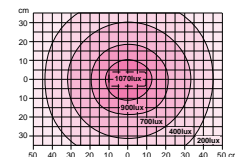

## CL 9/11W – FLEX

- Armlängd 500 eller 700 mm
- 230V inbyggd reaktor
- Lampeffekt 9 eller 11W

CL 9W

CL 11W

60 W	→	9 W	
75 W	→	11 W	
100 W	→	18 W	
125 W	→	24 W	
180 W	→	36 W	
250 W	→	2x24 W	
360 W	→	2x36 W	