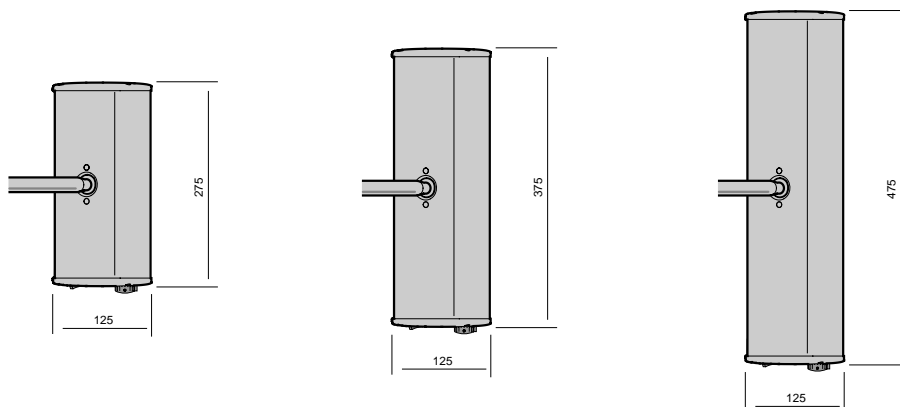

COMPACT LIGHT BENCH CLB

CLB

- 5 olika lampeffekter, från 1x24 till 2x36W
- 230V med inbyggda drivdon
- Flimmerfritt ljus, med eller utan
- Dimbar belysning, med eller utan
- Dagsljuslysror, med eller utan

CLB 1x24W

CLB 2x18W

CLB 2x36W

CLB 1x36W

CLB 2x24W

60 W	→	9 W	→
75 W	→	11 W	→
100 W	→	18 W	→
125 W	→	24 W	→
180 W	→	36 W	→
250 W	→	2x24 W	→
360 W	→	2x36 W	→

	LAMPHUVUD	LAMPEFFEKT	FLIMMERFRI	DIMBARHET	DAGSLJUSLYSRÖR	ART.NR.	
■ CLB	275 mm	1x24W				24016	
			Flimmerfri			24012	
				Flimmerfri	Dimbar		24008
		1x36W					24015
				Flimmerfri			24011
				Flimmerfri	Dimbar		24007
		2x18W				Dagsljuslysrör	24004
				Flimmerfri	Dimbar	Dagsljuslysrör	24001
	375 mm	2x24W					24017
			Flimmerfri				24013
			Flimmerfri	Dimbar			24009
			Flimmerfri		Dagsljuslysrör		24005
				Flimmerfri	Dimbar	Dagsljuslysrör	24002
	475 mm	2x36W					24018
Flimmerfri						24014	
Flimmerfri			Dimbar			24010	
Flimmerfri				Dagsljuslysrör		24006	
			Flimmerfri	Dimbar	Dagsljuslysrör	24003	