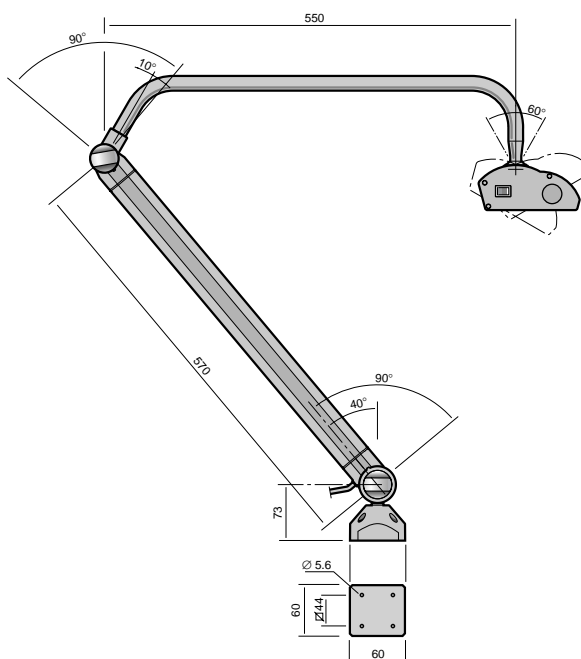

COMPACT LIGHT BENCH CLB

CLB

- 5 olika lampeffekter, från 1x24 till 2x36W
- 230V med inbyggda drivdon
- Flimmerfritt ljus, med eller utan
- Dimbar belysning, med eller utan
- Dagsljuslysror, med eller utan

CLB 1x24W

CLB 2x18W

CLB 2x36W

CLB 1x36W

CLB 2x24W

60 W	→	9 W	→
75 W	→	11 W	→
100 W	→	18 W	→
125 W	→	24 W	→
180 W	→	36 W	→
250 W	→	2x24 W	→
360 W	→	2x36 W	→

	LAMPHUVUD	LAMPEFFEKT	FLIMMERFRI	DIMBARHET	DAGSLJUSLYSRÖR	ART.NR.	
■ CLB	275 mm	1x24W				24016	
			Flimmerfri			24012	
				Flimmerfri	Dimbar		24008
		1x36W					24015
				Flimmerfri			24011
				Flimmerfri	Dimbar		24007
		2x18W				Dagsljuslysrör	24004
				Flimmerfri	Dimbar	Dagsljuslysrör	24001
	375 mm	2x24W					24017
			Flimmerfri				24013
			Flimmerfri	Dimbar			24009
			Flimmerfri		Dagsljuslysrör		24005
				Flimmerfri	Dimbar	Dagsljuslysrör	24002
	475 mm	2x36W					24018
Flimmerfri						24014	
Flimmerfri			Dimbar			24010	
Flimmerfri				Dagsljuslysrör		24006	
			Flimmerfri	Dimbar	Dagsljuslysrör	24003	