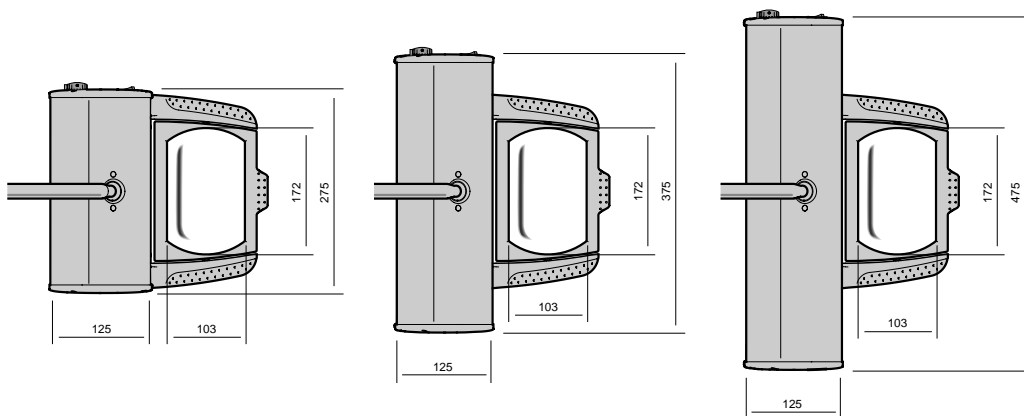

COMPACT LIGHT MAGNIFIER CLM

CLM

- 5 olika lampeffekter, från 1x24 till 2X36W
- 230V med inbyggda drivdon
- Förstoring 3 dioptrier = 1,75x
- Flimmerfritt ljus, med eller utan
- Dimbar belysning, med eller utan
- Dagsljuslusrör, med eller utan

NOTERA! Belysningspunkten på luxdiagrammen för CLM är mätt 15 cm från ljuskällan.

CLM 1x24W

CLM 2x18W

CLM 2x36W

CLM 1x36W

CLM 2x24W

60 W	→	9 W	
75 W	→	11 W	
100 W	→	18 W	
125 W	→	24 W	
180 W	→	36 W	
250 W	→	2x24 W	
360 W	→	2x36 W	