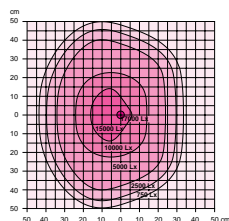

NOTERA! Belysningspunkten på luxdiagrammen för CLM är mätt 15 cm från ljuskällan.

CLM 1x24W

CLM 2x18W

CLM 2x36W

CLM 1x36W

CLM 2x24W

60 W	→	9 W	
75 W	→	11 W	
100 W	→	18 W	
125 W	→	24 W	
180 W	→	36 W	
250 W	→	2x24 W	
360 W	→	2x36 W	