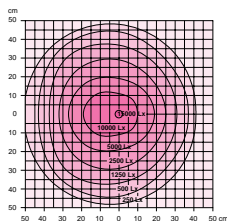

NOTERA! Belysningspunkten på luxdiagrammen för CLM är mätt 15 cm från ljuskällan.

CLM 1x24W

CLM 2x18W

CLM 2x36W

CLM 1x36W

CLM 2x24W

60 W	→	9 W	
75 W	→	11 W	
100 W	→	18 W	
125 W	→	24 W	
180 W	→	36 W	
250 W	→	2x24 W	
360 W	→	2x36 W	