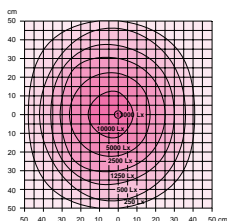

COMPACT LIGHT MAGNIFIER CLM

CLM

- 5 olika lampeffekter, från 1x24 till 2X36W
- 230V med inbyggda drivdon
- Förstoring 3 dioptrier = 1,75x
- Flimmerfritt ljus, med eller utan
- Dimbar belysning, med eller utan
- Dagsljuslusrör, med eller utan

NOTERA! Belysningspunkten på luxdiagrammen för CLM är mätt 15 cm från ljuskällan.

CLM 1x24W

CLM 2x18W

CLM 2x36W

CLM 1x36W

CLM 2x24W

60 W	→	9 W	
75 W	→	11 W	
100 W	→	18 W	
125 W	→	24 W	
180 W	→	36 W	
250 W	→	2x24 W	
360 W	→	2x36 W	