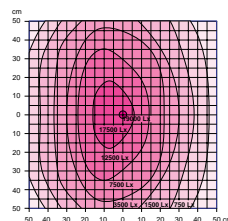

COMPACT LIGHT MAGNIFIER CLM

CLM

- 5 olika lampeffekter, från 1x24 till 2X36W
- 230V med inbyggda drivdon
- Förstoring 3 dioptrier = 1,75x
- Flimmerfritt ljus, med eller utan
- Dimbar belysning, med eller utan
- Dagsljuslusrör, med eller utan

NOTERA! Belysningspunkten på luxdiagrammen för CLM är mätt 15 cm från ljuskällan.

CLM 1x24W

CLM 2x18W

CLM 2x36W

CLM 1x36W

CLM 2x24W

60 W	→	9 W	
75 W	→	11 W	
100 W	→	18 W	
125 W	→	24 W	
180 W	→	36 W	
250 W	→	2x24 W	
360 W	→	2x36 W	