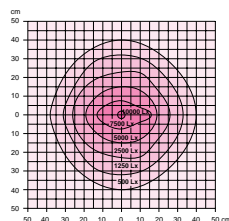

COMPACT LIGHT MAGNIFIER CLM

CLM

- 5 olika lampeffekter, från 1x24 till 2X36W
- 230V med inbyggda drivdon
- Förstoring 3 dioptrier = 1,75x
- Flimmerfritt ljus, med eller utan
- Dimbar belysning, med eller utan
- Dagsljuslusrör, med eller utan

NOTERA! Belysningspunkten på luxdiagrammen för CLM är mätt 15 cm från ljuskällan.

CLM 1x24W

CLM 2x18W

CLM 2x36W

CLM 1x36W

CLM 2x24W

60 W	→	9 W	
75 W	→	11 W	
100 W	→	18 W	
125 W	→	24 W	
180 W	→	36 W	
250 W	→	2x24 W	
360 W	→	2x36 W	