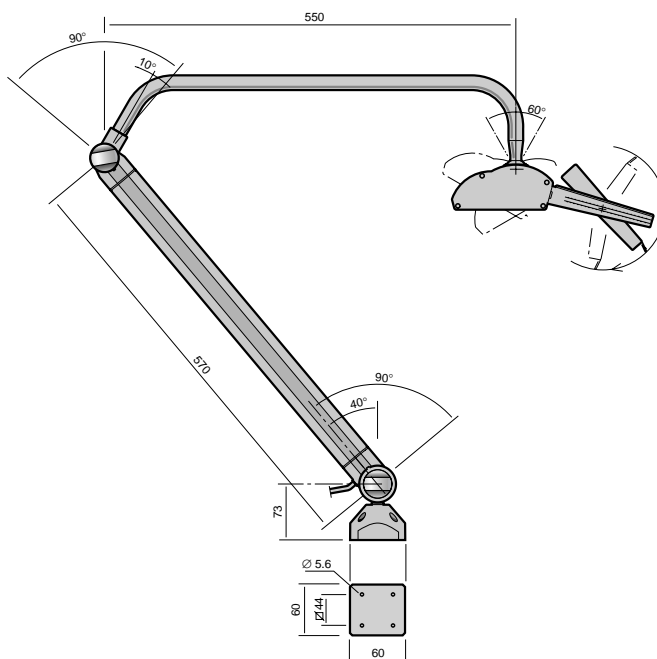

COMPACT LIGHT MAGNIFIER CLM

CLM

- 5 olika lampeffekter, från 1x24 till 2X36W
- 230V med inbyggda drivdon
- Förstoring 3 dioptrier = 1,75x
- Flimmerfritt ljus, med eller utan
- Dimbar belysning, med eller utan
- Dagsljuslusrör, med eller utan

NOTERA! Belysningspunkten på luxdiagrammen för CLM är mätt 15 cm från ljuskällan.

CLM 1x24W

CLM 2x18W

CLM 2x36W

CLM 1x36W

CLM 2x24W

60 W	→	9 W	
75 W	→	11 W	
100 W	→	18 W	
125 W	→	24 W	
180 W	→	36 W	
250 W	→	2x24 W	
360 W	→	2x36 W	