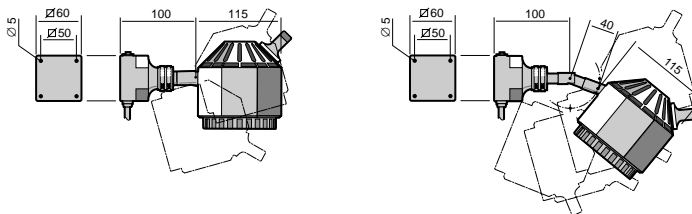

■ HALOGEN FLOOD HF 50/75W

■ HF 50/75W – FLEX

- Armlängd 250, 500 eller 700 mm
- 230V (50W)
- 12 eller 24V direktanslutning (50/75W)
- Ledat lamphuvud, med eller utan
- Skyddsklass IP20 eller IP65

HF 50W

HF 75W

■ HF 50/75W – SPOT

- Enkel- eller dubbelledat lamphuvud
- 230V (50W)
- 12 eller 24V direktanslutning (50/75W)

■ HF 50/75W – AAS

- Tvåledad 1000 mm eller treledad 1250 mm fast arm
- 12 eller 24V

	ARMVARIANT	ANSLUTNING	LED	ÖVRIGT	ART.NR 50W	ART.NR 75W	
■ HF 50/75W – FLEX	250 mm	230V	Utan led		12400E		
			Med led		12410E		
		12V	Utan led			12400	12500
					IP65	12400IP65	12500IP65
		24V	Utan led			12410	12510
					IP65	12410IP65	12510IP65
	500 mm	230V	Utan led		12420E		
			Med led		12430E		
		12V	Utan led			12420	12520
					IP65	12420IP65	12520IP65
		24V	Utan led			12430	12530
					IP65	12430IP65	12530IP65
	700 mm	230V	Utan led		12440E		
			Med led		12450E		
		12V	Utan led			12440	12540
					IP65	12440IP65	12540IP65
		24V	Utan led			12450	12550
					IP65	12450IP65	12550IP65
■ HF 50/75W – SPOT	Enkelled	230V			12460E		
		12V			12460	12560	
		24V			12660	12760	
	Dubbelled	230V			12462E		
		12V			12462	12562	
		24V			12662	12762	
	■ HF 50/75W – AAS	Tvåledad	12V			12920	12921
					IP65	12920IP65	12921IP65
			24V			12922	12923
		Treledad	12V			12922IP65	12923IP65
					IP65	12924	12925
			24V			12924IP65	12925IP65
FABRIKS-MONTERADE TILLBEHÖR		Panelfäste 250 mm					15540
		Panelfäste 500 mm					15550
		Panelfäste 700 mm					15560
	Strömbrytare, monterad i lamphuvud					12095	