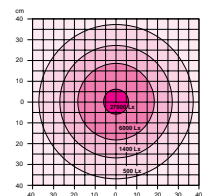

■ HALOGEN FLOOD HF 50/75W

■ HF 50/75W – FLEX

- Armlängd 250, 500 eller 700 mm
- 230V (50W)
- 12 eller 24V direktanslutning (50/75W)
- Ledat lamphuvud, med eller utan
- Skyddsklass IP20 eller IP65

HF 50W

HF 75W