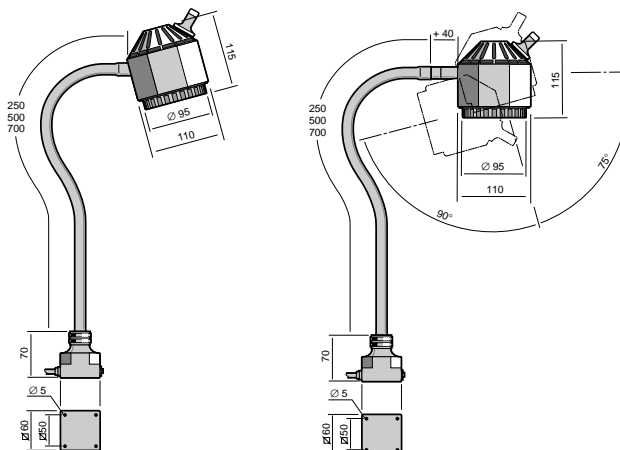

■ HALOGEN FLOOD HF 50/75W

■ HF 50/75W – FLEX

- Armlängd 250, 500 eller 700 mm
- 230V (50W)
- 12 eller 24V direktanslutning (50/75W)
- Ledat lamphuvud, med eller utan
- Skyddsklass IP20 eller IP65

HF 50W

HF 75W

■ HF 50/75W – SPOT

- Enkel- eller dubbelledat lamphuvud
- 230V (50W)
- 12 eller 24V direktanslutning (50/75W)

■ HF 50/75W – AAS

- Tvåledad 1000 mm eller treledad 1250 mm fast arm
- 12 eller 24V

	ARMVARIANT	ANSLUTNING	LED	ÖVRIGT	ART.NR 50W	ART.NR 75W	
■ HF 50/75W – FLEX	250 mm	230V	Utan led		12400E		
			Med led		12410E		
		12V	Utan led			12400	12500
					IP65	12400IP65	12500IP65
		24V	Utan led			12410	12510
					IP65	12410IP65	12510IP65
	500 mm	230V	Utan led		12420E		
			Med led		12430E		
		12V	Utan led			12420	12520
					IP65	12420IP65	12520IP65
		24V	Utan led			12430	12530
					IP65	12430IP65	12530IP65
	700 mm	230V	Utan led		12440E		
			Med led		12450E		
		12V	Utan led			12440	12540
					IP65	12440IP65	12540IP65
		24V	Utan led			12450	12550
					IP65	12450IP65	12550IP65
■ HF 50/75W – SPOT	Enkelled	230V			12460E		
		12V			12460	12560	
		24V			12660	12760	
	Dubbelled	230V			12462E		
		12V			12462	12562	
		24V			12662	12762	
	■ HF 50/75W – AAS	Tvåledad	12V			12920	12921
					IP65	12920IP65	12921IP65
			24V			12922	12923
		Treledad	12V			12922IP65	12923IP65
					IP65	12924	12925
			24V			12924IP65	12925IP65
FABRIKS-MONTERADE TILLBEHÖR		Panelfäste 250 mm					15540
		Panelfäste 500 mm					15550
		Panelfäste 700 mm					15560
	Strömbrytare, monterad i lamphuvud					12095	