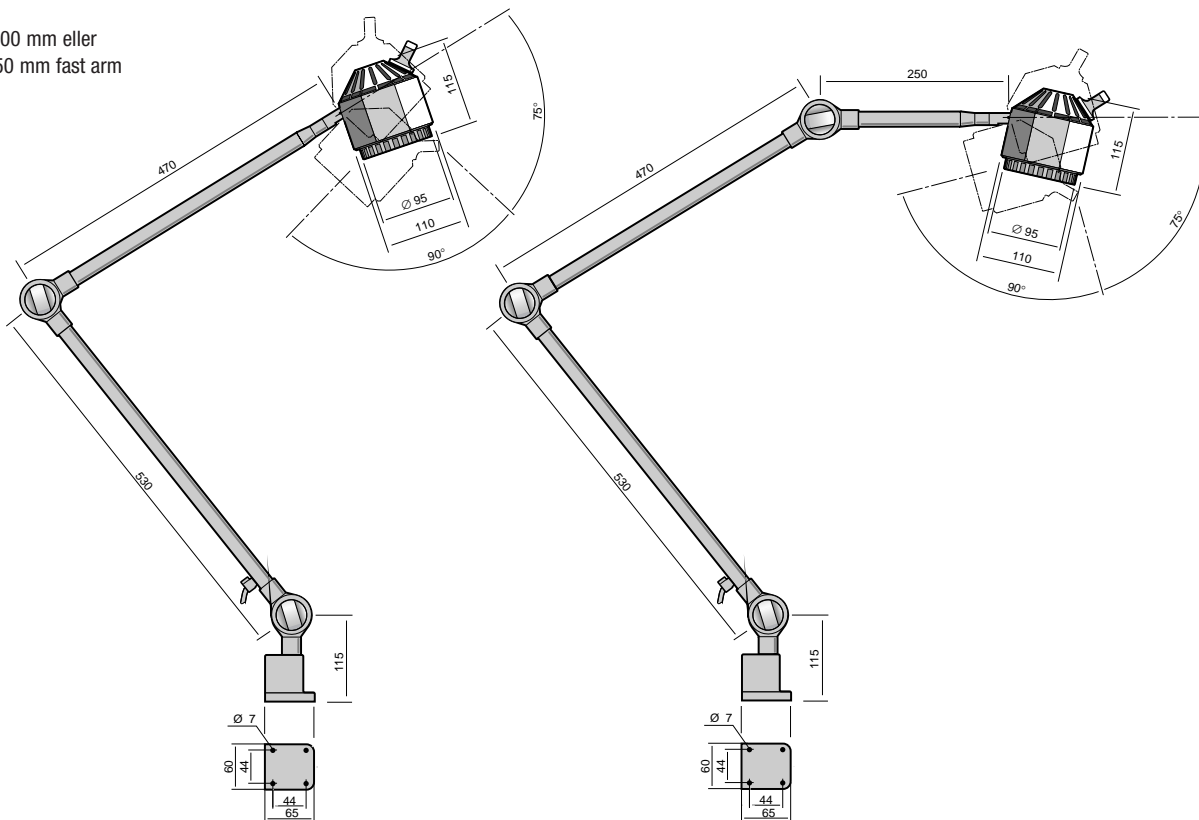

■ HALOGEN FLOOD HF 50/75W

■ HF 50/75W – FLEX

- Armlängd 250, 500 eller 700 mm
- 230V (50W)
- 12 eller 24V direktanslutning (50/75W)
- Ledat lamphuvud, med eller utan
- Skyddsklass IP20 eller IP65

HF 50W

HF 75W

■ HF 50/75W – SPOT

- Enkel- eller dubbelledat lamphuvud
- 230V (50W)
- 12 eller 24V direktanslutning (50/75W)

■ HF 50/75W – AAS

- Tvåledad 1000 mm eller treledad 1250 mm fast arm
- 12 eller 24V

	ARMVARIANT	ANSLUTNING	LED	ÖVRIGT	ART.NR 50W	ART.NR 75W	
■ HF 50/75W – FLEX	250 mm	230V	Utan led		12400E		
			Med led		12410E		
		12V	Utan led			12400	12500
					IP65	12400IP65	12500IP65
		24V	Utan led			12410	12510
					IP65	12410IP65	12510IP65
	500 mm	230V	Utan led		12420E		
			Med led		12430E		
		12V	Utan led			12420	12520
					IP65	12420IP65	12520IP65
		24V	Utan led			12430	12530
					IP65	12430IP65	12530IP65
	700 mm	230V	Utan led		12440E		
			Med led		12450E		
		12V	Utan led			12440	12540
					IP65	12440IP65	12540IP65
		24V	Utan led			12450	12550
					IP65	12450IP65	12550IP65
■ HF 50/75W – SPOT	Enkelled	230V			12460E		
		12V			12460	12560	
		24V			12660	12760	
	Dubbelled	230V			12462E		
		12V			12462	12562	
		24V			12662	12762	
	■ HF 50/75W – AAS	Tvåledad	12V			12920	12921
					IP65	12920IP65	12921IP65
			24V			12922	12923
		Treledad	12V			12922IP65	12923IP65
					IP65	12924	12925
			24V			12924IP65	12925IP65
FABRIKS-MONTERADE TILLBEHÖR		Panelfäste 250 mm					15540
		Panelfäste 500 mm					15550
		Panelfäste 700 mm					15560
	Strömbrytare, monterad i lamphuvud					12095	