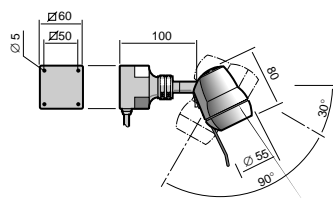

HALOGEN TINY HT 20W

HT 20W – FLEX

- Armlängd 500 mm
- 230V/12V med inbyggd transformator
- 12 eller 24V
- Ledat lamphuvud
- Dimbar belysning, med eller utan

HT 20W

HT 20W – SPOT

- Enkelledat lamphuvud
- 230V/12V med inbyggd transformator
- 12 eller 24V

	ARMVARIANT	ANSLUTNING	ÖVRIGT	ART.NR.
HT 20W – FLEX	500 mm	230V		22001
			Kalljusreflektor	22007
		12V		22002
		24V	Dimbar	22002DIM
			Dimbar	22003
HT 20W – SPOT	Enkelled	230V		22004
		12V		22005
		24V		22006