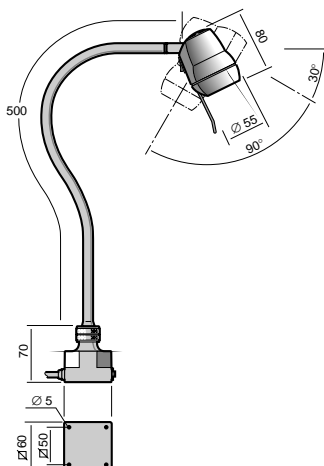

HALOGEN TINY HT 20W

HT 20W – FLEX

- Armlängd 500 mm
- 230V/12V med inbyggd transformator
- 12 eller 24V
- Ledat lamphuvud
- Dimbar belysning, med eller utan

HT 20W

HT 20W – SPOT

- Enkelledat lamphuvud
- 230V/12V med inbyggd transformator
- 12 eller 24V

	ARMVARIANT	ANSLUTNING	ÖVRIGT	ART.NR.
HT 20W – FLEX	500 mm	230V		22001
			Kalljusreflektor	22007
		12V		22002
		24V	Dimbar	22002DIM
			Dimbar	22003
HT 20W – SPOT	Enkelled	230V		22004
		12V		22005
		24V		22006