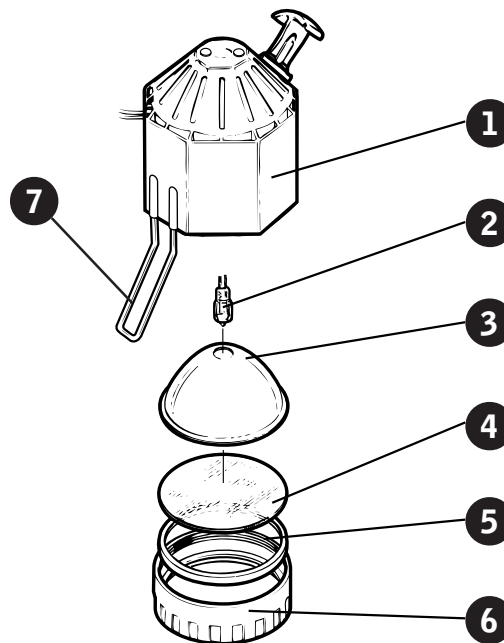

## >>> SUNNEX HT 20W

<b>Component</b>	<b>Part No.</b>
<b>1.</b> Lamp head	18055
<b>2.</b> Halogen light bulb 12V/20W Halogen light bulb 24V/20W	15140 15141
<b>3.</b> Reflector	18069
<b>4.</b> Lens, frosted	18009
<b>5.</b> Support ring	18281
<b>6.</b> Lamp shade	18057
<b>7.</b> Distance arc	18010

**>>> SUNNEX HS 20W**

<b>Component</b>	<b>Part No.</b>
<b>1.</b> Lamp head	15200
<b>2.</b> Halogen light bulb 12V/20W	15140
Halogen light bulb 24V/20W	15141
<b>3.</b> Reflector, spot	15128
<b>4.</b> Lens, clear	15402
<b>5.</b> Lamp shade	15100
<b>6.</b> Distance arc	15108

## >>> SUNNEX HM 35W

Component	Part No.
1. Screw, 3 pcs	15151
2. Lamp head	18015
3. Halogen light bulb 12V/35W	13830
Halogen light bulb 24V/35W	13837
4. Reflector	18003
5. Sealant rings	18014
6. Lens, frosted	18005
7. Lamp shade	18017
8. Distance arc	18008

**>>> SUNNEX HF 50/75W**

<b>Component</b>	<b>Part No.</b>
<b>1.</b> Lamp head	13800
<b>2.</b> Halogen light bulb 12V/50W	13831
Halogen light bulb 12V/75W	13832
Halogen light bulb 24V/50W	13834
Halogen light bulb 24V/75W	13835
<b>3.</b> Reflector, flood	13821
<b>4.</b> Lens, clear	13825
<b>5.</b> Sealant ring	13816
<b>6.</b> Lamp shade	13810
<b>7.</b> Distance arc	18008