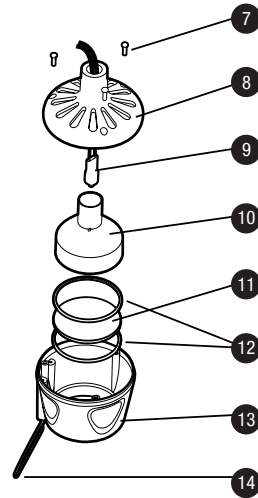

■ HALOGEN SPOT HS 20W

■ HALOGEN MEDIUM HM 35W

■ HALOGEN FLOOD HF 50/75W

■ HALOGEN TINY HT 20W

NOTERA! Reservdelislistan avser endast delar till standardutrustade belysningar. För övriga tillbehör se sid 18-19.

	NR	DETALJ	ÖVRIGT	ART.NR.	
■ HALOGEN SPOT HS 20W	1	Lamphuvud		15200	
	2	Glödlampa	12V/20W	15140	
			24V/20W	15141	
	3	Reflektor Spot		15121	
	4	Glas, klart		15402	
	5	Lampskärm	Utan distanspinne	15100	
	6	Distanspinne		15108	
■ HALOGEN MEDIUM HM 35W	7	Skruv		15151	
	8	Lamphuvud		18015	
	9	Glödlampa	12V/35W	13830	
			24V/35W	13837	
	10	Reflektor		18003	
	11	Glas, matt		18005	
	12	Tättningsringar		18014	
	13	Lampskärm	Med distansbåge	18301	
			Utan distansbåge	18017	
	14	Distansbåge		18008	
	■ HALOGEN FLOOD HF 50/75W	15	Lamphuvud		13800
		16	Glödlampa	12V/50W	13831
				12V/75W	13832
				24V/50W	13834
			24V/75W	13835	
17		Reflektor Flood		13821	
18		Glas, klart		13825	
19		Tättningsring		13816	
20		Lampsarg		13810	
■ HALOGEN TINY HT 20W		21	Lamphuvud		18055
	22	Glödlampa	12V/20W	15140	
			24V/20W	15141	
	23	Reflektor		18069	
	24	Glas, matt		18009	
	25	Stödring		18281	
	26	Lampsarg		18057	
	27	Distansbåge		18010	