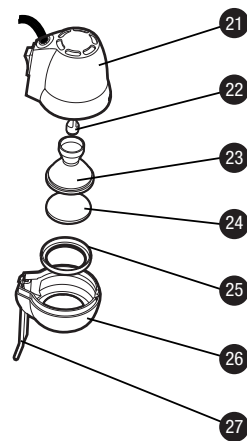

■ HALOGEN SPOT HS 20W

■ HALOGEN MEDIUM HM 35W

■ HALOGEN FLOOD HF 50/75W

■ HALOGEN TINY HT 20W

NOTERA! Reservdelislistan avser endast delar till standardutrustade belysningar. För övriga tillbehör se sid 18-19.

	NR	DETALJ	ÖVRIGT	ART.NR.	
■ HALOGEN SPOT HS 20W	1	Lamphuvud		15200	
	2	Glödlampa	12V/20W	15140	
			24V/20W	15141	
	3	Reflektor Spot		15121	
	4	Glas, klart		15402	
	5	Lampskärm	Utan distanspinne	15100	
	6	Distanspinne		15108	
■ HALOGEN MEDIUM HM 35W	7	Skruv		15151	
	8	Lamphuvud		18015	
	9	Glödlampa	12V/35W	13830	
			24V/35W	13837	
	10	Reflektor		18003	
	11	Glas, matt		18005	
	12	Tättningsringar		18014	
	13	Lampskärm	Med distansbåge	18301	
			Utan distansbåge	18017	
	14	Distansbåge		18008	
	■ HALOGEN FLOOD HF 50/75W	15	Lamphuvud		13800
		16	Glödlampa	12V/50W	13831
				12V/75W	13832
				24V/50W	13834
			24V/75W	13835	
17		Reflektor Flood		13821	
18		Glas, klart		13825	
19		Tättningsring		13816	
20		Lampsarg		13810	
■ HALOGEN TINY HT 20W		21	Lamphuvud		18055
	22	Glödlampa	12V/20W	15140	
			24V/20W	15141	
	23	Reflektor		18069	
	24	Glas, matt		18009	
	25	Stödring		18281	
	26	Lampsarg		18057	
	27	Distansbåge		18010	