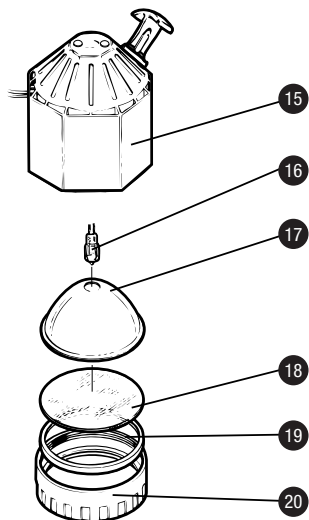

■ HALOGEN SPOT HS 20W

■ HALOGEN MEDIUM HM 35W

■ HALOGEN FLOOD HF 50/75W

■ HALOGEN TINY HT 20W

NOTERA! Reservdelislistan avser endast delar till standardutrustade belysningar. För övriga tillbehör se sid 18-19.

	NR	DETALJ	ÖVRIGT	ART.NR.	
■ HALOGEN SPOT HS 20W	1	Lamphuvud		15200	
	2	Glödlampa	12V/20W	15140	
			24V/20W	15141	
	3	Reflektor Spot		15121	
	4	Glas, klart		15402	
	5	Lampskärm	Utan distanspinne	15100	
	6	Distanspinne		15108	
■ HALOGEN MEDIUM HM 35W	7	Skruv		15151	
	8	Lamphuvud		18015	
	9	Glödlampa	12V/35W	13830	
			24V/35W	13837	
	10	Reflektor		18003	
	11	Glas, matt		18005	
	12	Tättningsringar		18014	
	13	Lampskärm	Med distansbåge	18301	
			Utan distansbåge	18017	
	14	Distansbåge		18008	
	■ HALOGEN FLOOD HF 50/75W	15	Lamphuvud		13800
		16	Glödlampa	12V/50W	13831
				12V/75W	13832
				24V/50W	13834
			24V/75W	13835	
17		Reflektor Flood		13821	
18		Glas, klart		13825	
19		Tättningsring		13816	
20		Lampsarg		13810	
■ HALOGEN TINY HT 20W		21	Lamphuvud		18055
	22	Glödlampa	12V/20W	15140	
			24V/20W	15141	
	23	Reflektor		18069	
	24	Glas, matt		18009	
	25	Stödring		18281	
	26	Lampsarg		18057	
	27	Distansbåge		18010	