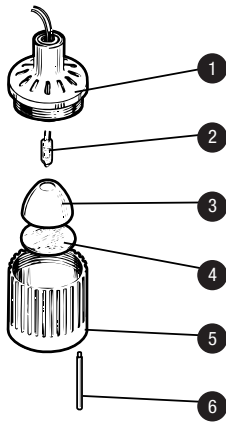

■ HALOGEN SPOT HS 20W

■ HALOGEN MEDIUM HM 35W

■ HALOGEN FLOOD HF 50/75W

■ HALOGEN TINY HT 20W

NOTERA! Reservdelislistan avser endast delar till standardutrustade belysningar. För övriga tillbehör se sid 18-19.

	NR	DETALJ	ÖVRIGT	ART.NR.	
■ HALOGEN SPOT HS 20W	1	Lamphuvud		15200	
	2	Glödlampa	12V/20W	15140	
			24V/20W	15141	
	3	Reflektor Spot		15121	
	4	Glas, klart		15402	
	5	Lampskärm	Utan distanspinne	15100	
	6	Distanspinne		15108	
■ HALOGEN MEDIUM HM 35W	7	Skruv		15151	
	8	Lamphuvud		18015	
	9	Glödlampa	12V/35W	13830	
			24V/35W	13837	
	10	Reflektor		18003	
	11	Glas, matt		18005	
	12	Tättningsringar		18014	
	13	Lampskärm	Med distansbåge	18301	
			Utan distansbåge	18017	
	14	Distansbåge		18008	
	■ HALOGEN FLOOD HF 50/75W	15	Lamphuvud		13800
		16	Glödlampa	12V/50W	13831
				12V/75W	13832
				24V/50W	13834
			24V/75W	13835	
17		Reflektor Flood		13821	
18		Glas, klart		13825	
19		Tättningsring		13816	
20		Lampsarg		13810	
■ HALOGEN TINY HT 20W		21	Lamphuvud		18055
	22	Glödlampa	12V/20W	15140	
			24V/20W	15141	
	23	Reflektor		18069	
	24	Glas, matt		18009	
	25	Stödring		18281	
	26	Lampsarg		18057	
	27	Distansbåge		18010	