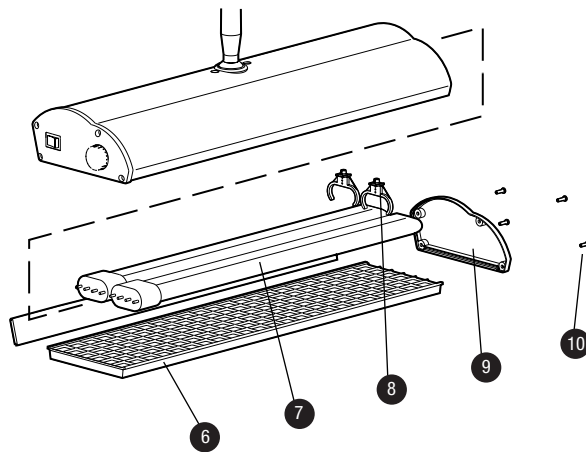

COMPACT LIGHT BENCH CLB