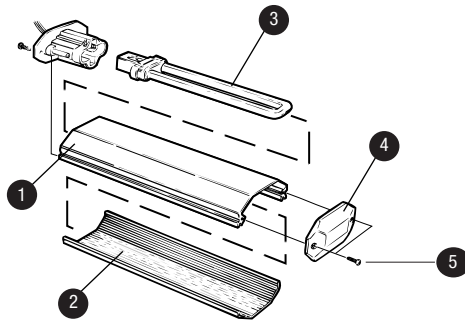

COMPACT LIGHT CL