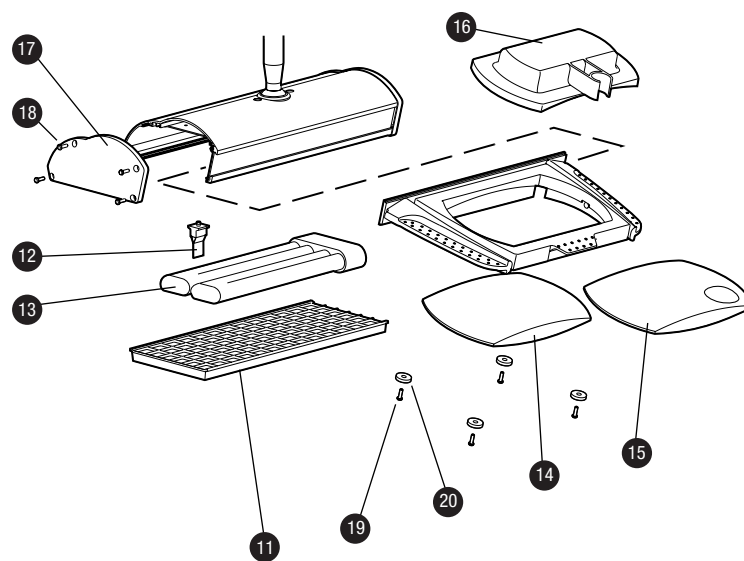

NOTERA! Reservdelslistan avser endast delar till standardutrustade belysningar. För övriga tillbehör se sid 18-19.

COMPACT LIGHT CL

COMPACT LIGHT BENCH CLB

COMPACT LIGHT MAGNIFIER CLM

NOTERA: Reservdelslistan avser endast delar till standardutrustade belysningar. För övriga tillbehör se sid 18-19.

	NR	DETALJ	ÖVRIGT	ART.NR.	
COMPACT LIGHT CL 9/11W	1	Övre list	9W 11W	15810 15820	
	2	Lins	9W 11W	15861 15862	
	3	Kompaktlysrör	9W 11W	15881 15882	
	4	Främre gavel		15840	
	5	Skruv		15860	
COMPACT LIGHT BENCH CLB	6	Raster	För 275 mm lamphuvud För 375 mm lamphuvud För 475 mm lamphuvud	18100 18299 18300	
	7	Kompaktlysrör	Se förteckning sidan 18		
	8	Lysrörstöd	För L-rör För F-rör	18170+18171 18172	
	9	Gavel		18089	
	10	Skruv		15860	
	COMPACT LIGHT MAGNIFIER CLM	11	Raster	För 275 mm lamphuvud För 375 mm lamphuvud För 475 mm lamphuvud	18100 18299 18300
		12	Kompaktlysrör	Se förteckning sidan 18	
		13	Lysrörstöd	För L-rör För F-rör	18170+18171 18172
		14	Förstoringsglas	Standard Standard, antireflexbehandlat	18143 18238
		15	Förstoringsglas	Med extra förstoringsdel 6 dioptrier = 2,5x Med extra förstoringsdel 6 dioptrier = 2,5x, antireflexbehandlat	18144 18239
16		Förstoringsglasskydd		18086	
17		Gavel		18089	
18		Skruv		15860	
19		Skruv		18157	
20		Bricka		18166	