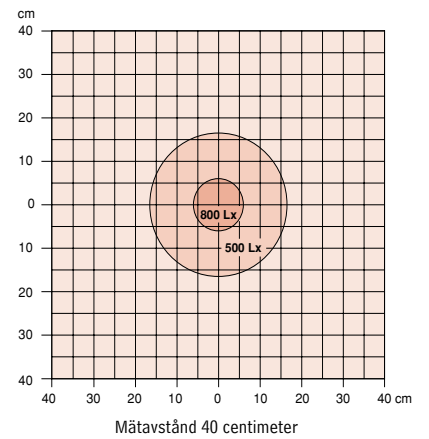

HT – Luxtabell