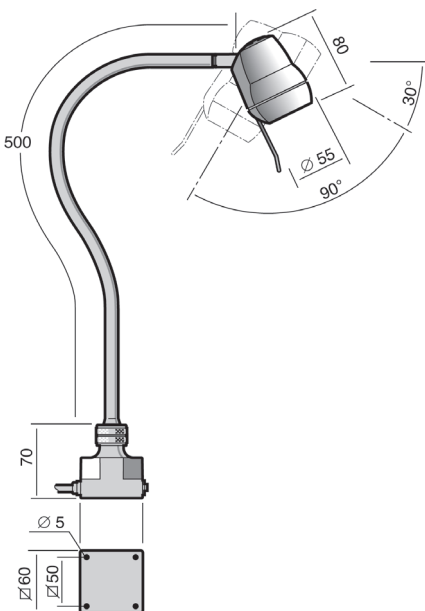

Lampan erhålls med elektronisk plug-in transformator, alternativt i lågvoltsutförande för direktanslutning till maskin.

Sunnex HT är utrustad med led i lamphuvudet vilket gör den smidig och enkel att använda. Den ergonomiska designen gör dessutom lampan lätt att hålla ren.

- Flexibel 500 mm arm för enkel och stabil ljusinställning
- Ledat lamphuvud
- 230V med elektronisk plug-in transformator
- Kompakt och ergonomiskt lamphuvud med välfokuserat ljus

#### Alternativ placering av strömbrytare

Som alternativ kan strömbrytaren placeras på undersidan av lamphuvudet.

## Tekniska Data – Sunnex HT, flexibel arm

	Standard	Option
Spänning	230V/AC/50Hz	12/24V AC/DC, 120V/AC/60Hz
Ljuskälla	20W	–
Armlängd	500 mm	–
Lamphuvud	Ledat	–
Lins/Filter	Frostat	Klart
Fot	Direktfäste	–
Strömbrytare	Vaggbrytare på fot	Vaggbrytare på huvud
Dimmer	–	Endast 12/24V
Kabellängd	2 meter	–
Klass	II	–
IP-klass	IP20	–
Färg	Svart	Vit