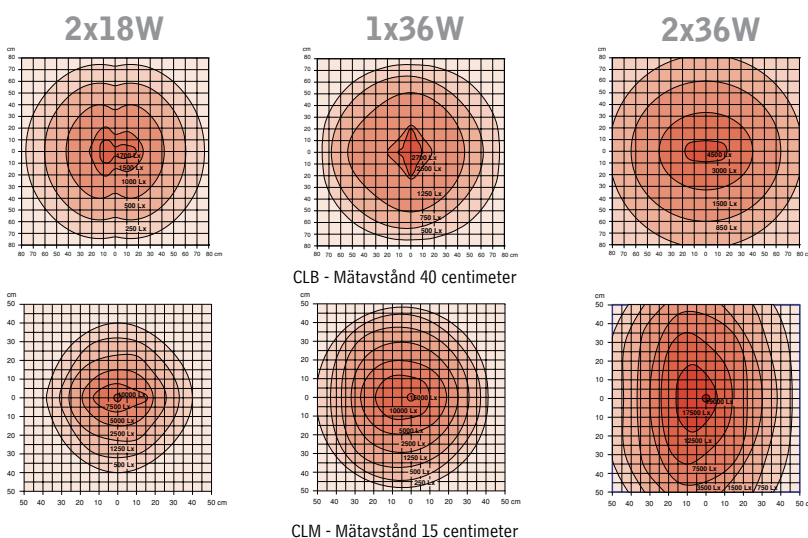

Luxtavell CLB/CLM

Tekniska Data – Sunnex CLB/CLM