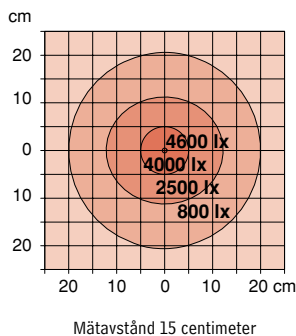

- Förstoringsgrad 2,25 ggr (5 diopter)
- 22W ringlysrör med mycket låg värmeavgivning
- Justerbara leder i både arm och huvud
- Extralins på 2,25 ggr finns som tillbehör

Exempel på användningsområden:

- Avsugning- och montering
- Kontor
- Laboratorier
- Arbetsbänkar

RLM – Luxtabell

Watt-jämförelse

Tekniska Data – Sunnex RLM

	Standard	Option
Spänning	230V/AC/50Hz	120V/AC/60Hz
Ljuskälla	22W	–
Armlängd	880 mm	–
Lamphuvud	Ledat	–
Lins	Klart	–
Fot	Tvingfäste	Mobil golvenhet
Strömbrytare	Vaggbrytare på arm	–
Dimmer	–	–
Kabellängd	1.8 meter	–
Klass	II	–
IP-klass	–	–
Färg	Vit	–

- Ledat lamphuvud för enkel och säker inställning
- Armlängd 1120 mm
- Tre alternativa ljusstyrkor; 2x18W, 1x36W eller 2x36W
- Individuellt justerbart förstöringsglas på 3 dioptrier (CLM)

Exempel på användningsområden:

- Avsynings-, monterings- och kontrollstationer
- Laboratorier
- Kontor och arbetsbänkar

Luxtavell CLB/CLM

Tekniska Data – Sunnex CLB/CLM

Standard

Option

	Standard	Option
Spänning	230V/AC/50Hz	120V/AC/60Hz
Ljuskälla	1x36W	2x18W/2x36W
Armlängd	1120 mm	–
Lamphuvud	Ledat	–
Lins	Raster	–
Fot	Direkfstä	Tvingfstä
Strömbrytare	Vaggbrytare i huvud	–
Dimmer	–	Ja
Kabellängd	2 meter	–
Klass	II	–
IP-klass	IP20	–
Färg	Svart/Aluminium	–