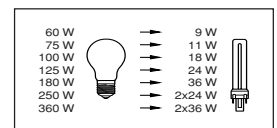

- Förstoringsgrad 2,25 ggr (5 diopter)
- 22W ringlysrör med mycket låg värmeavgivning
- Justerbara leder i både arm och huvud
- Extralins på 2,25 ggr finns som tillbehör

Exempel på användningsområden:

- Avsugning- och montering
- Kontor
- Laboratorier
- Arbetsbänkar

RLM – Luxtabell

Watt-jämförelse

Tekniska Data – Sunnex RLM

	Standard	Option
Spänning	230V/AC/50Hz	120V/AC/60Hz
Ljuskälla	22W	–
Armlängd	880 mm	–
Lamphuvud	Ledat	–
Lins	Klart	–
Fot	Tvingfäste	Mobil golvenhet
Strömbrytare	Vaggbrytare på arm	–
Dimmer	–	–
Kabellängd	1.8 meter	–
Klass	II	–
IP-klass	–	–
Färg	Vit	–

- Ledat lamphuvud för enkel och säker inställning
- Armlängd 1120 mm
- Tre alternativa ljusstyrkor; 2x18W, 1x36W eller 2x36W
- Individuellt justerbart förstöringsglas på 3 dioptrier (CLM)

Exempel på användningsområden:

- Avsynings-, monterings- och kontrollstationer
- Laboratorier
- Kontor och arbetsbänkar

Luxtavell CLB/CLM

Tekniska Data – Sunnex CLB/CLM

Standard

Option

	Standard	Option
Spänning	230V/AC/50Hz	120V/AC/60Hz
Ljuskälla	1x36W	2x18W/2x36W
Armlängd	1120 mm	–
Lamphuvud	Ledat	–
Lins	Raster	–
Fot	Direkfstä	Tvingfstä
Strömbrytare	Vaggbrytare i huvud	–
Dimmer	–	Ja
Kabellängd	2 meter	–
Klass	II	–
IP-klass	IP20	–
Färg	Svart/Aluminium	–