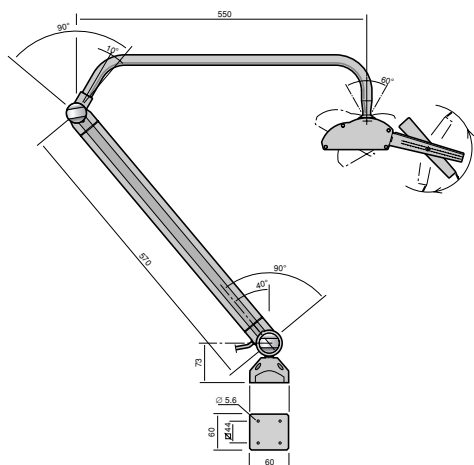

- Ledat lamphuvud för enkel och säker inställning
- Armlängd 1120 mm
- Tre alternativa ljusstyrkor; 2x18W, 1x36W eller 2x36W
- Individuellt justerbart förstöringsglas på 3 dioptrier (CLM)

Exempel på användningsområden:

- Avsynings-, monterings- och kontrollstationer
- Laboratorier
- Kontor och arbetsbänkar

Luxtavell CLB/CLM

Tekniska Data – Sunnex CLB/CLM

Standard

Option

	Standard	Option
Spänning	230V/AC/50Hz	120V/AC/60Hz
Ljuskälla	1x36W	2x18W/2x36W
Armlängd	1120 mm	–
Lamphuvud	Ledat	–
Lins	Raster	–
Fot	Direkfstä	Tvingfstä
Strömbrytare	Vaggbrytare i huvud	–
Dimmer	–	Ja
Kabellängd	2 meter	–
Klass	II	–
IP-klass	IP20	–
Färg	Svart/Aluminium	–