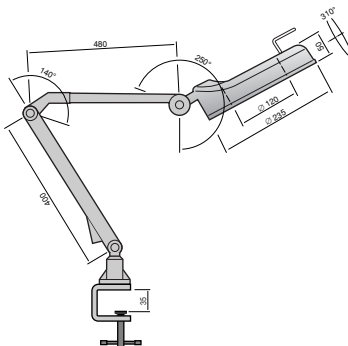

RLM – Luxtabell

Watt-jämförelse

Tekniska Data – Sunnex RLM

	Standard	Option
Spänning	230V/AC/50Hz	120V/AC/60Hz
Ljuskälla	22W	–
Armlängd	880 mm	–
Lamphuvud	Ledat	–
Lins	Klart	–
Fot	Tvingfäste	Mobil golvenhet
Strömbrytare	Vaggbrytare på arm	–
Dimmer	–	–
Kabellängd	1.8 meter	–
Klass	II	–
IP-klass	–	–
Färg	Vit	–

Sunnex förstoringsenhet HS är en enkel och ekonomisk lösning för dig som inte behöver en komplett förstoringsglasbelysning. Enheten monteras snabbt och enkelt på lamphuvudet hos Sunnex HS serien.

En separat förstoringsenhet som är monterad direkt på Sunnex flexibla arm finns som alternativ. Förstoringsgraden är 4 dioptrier (2,0X).

- Ledat lamphuvud för enkel och säker inställning
- Armlängd 1120 mm
- Tre alternativa ljusstyrkor; 2x18W, 1x36W eller 2x36W
- Individuellt justerbart förstöringsglas på 3 dioptrier (CLM)

Exempel på användningsområden: