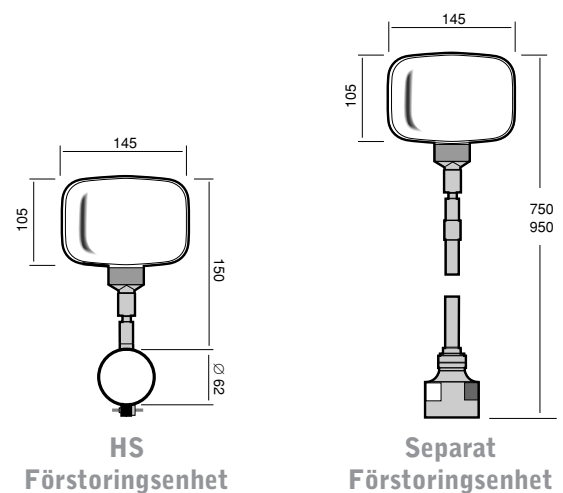

- Förstoringsgrad 2,25 ggr (5 diopter)
- 22W ringlysrör med mycket låg värmeavgivning
- Justerbara leder i både arm och huvud
- Extralins på 2,25 ggr finns som tillbehör

Exempel på användningsområden:

- Avsugning- och montering
- Kontor
- Laboratorier
- Arbetsbänkar

RLM – Luxtabell

Watt-jämförelse

Tekniska Data – Sunnex RLM

	Standard	Option
Spänning	230V/AC/50Hz	120V/AC/60Hz
Ljuskälla	22W	–
Armlängd	880 mm	–
Lamphuvud	Ledat	–
Lins	Klart	–
Fot	Tvingfäste	Mobil golvenhet
Strömbrytare	Vaggbrytare på arm	–
Dimmer	–	–
Kabellängd	1.8 meter	–
Klass	II	–
IP-klass	–	–
Färg	Vit	–

Sunnex förstoringsenhet HS är en enkel och ekonomisk lösning för dig som inte behöver en komplett förstoringsglasbelysning. Enheten monteras snabbt och enkelt på lamphuvudet hos Sunnex HS serien.

En separat förstoringsenhet som är monterad direkt på Sunnex flexibla arm finns som alternativ. Förstoringsgraden är 4 dioptrier (2,0X).

- Ledat lamphuvud för enkel och säker inställning
- Armlängd 1120 mm
- Tre alternativa ljusstyrkor; 2x18W, 1x36W eller 2x36W
- Individuellt justerbart förstöringsglas på 3 dioptrier (CLM)

Exempel på användningsområden: