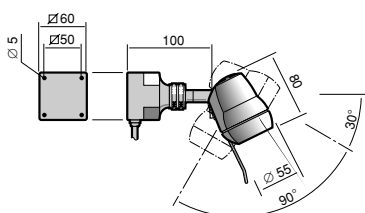

HALOGEN 20/35/50 & >>> Spotlights

Sunnex Spotlight HT

Sunnex Spotlight HT är en lågvolts-belysning med litet lamphuvud och stark fokus. Belysningen kan även förses med en integrerad transformator.

Sunnex Spotlight HT passar utmärkt till bland annat produktions-, inspektions- och medicintekniska applikationer.

- 12V/24V med 20W halogenlampa
- Direkt- eller rektangulärt fäste
- Vaggbrytare i fot
- Dimmer på vissa modeller