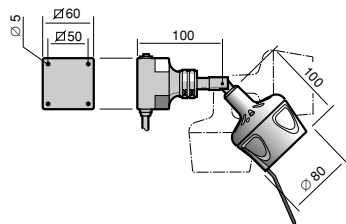

Sunnex Spotlight HM

Sunnex Spotlight HM är en lågvolts-belysning lämpad för direktanslutning med maskiner. Belysningen kan även förses med en integrerad transformator.

Sunnex Spotlight HM passar utmärkt till dom flesta applikationer inom bland annat produktions-, inspektions- och medicinteknik applikationer.

- 12V/24V med 35W halogenglödlampa
- Direkt- eller rektangulärt fäste
- Vaggbrytare i fot
- Dimmer på vissa modeller

Tekniska Data Sunnex Spotlight HM

	Standard	Optional
Spänning	12V	24V
Ljuskälla	35W	–
Armlängd	40 mm	80 mm
Lamphuvud	Enkel led	Dubbel led
Lins	Frostat	Klart
Fot	Direktfäste	Rektangulärfäste
Strömbrytare	Vaggbrytare på fot	–
Dimmer	–	Ja
Kabellängd	2 meter	–
Klass	II	–
IP-klass	IP20	IP65
Färg	Svart	Vit