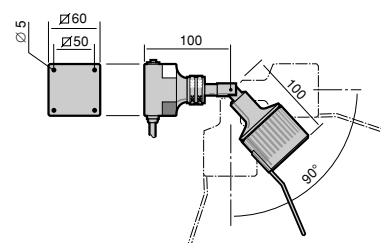

## Tekniska Data Sunnex Spotlight HT

	Standard	Option
Spänning	12V	24V
Ljuskälla	20W	–
Armlängd	30 mm	60 mm
Lamphuvud	Enkel led	Dubbel led
Lins	Frostat	Klart
Fot	Direktfäste	Rektangulärfäste
Strömbrytare	Vaggbrytare på fot	–
Dimmer	–	Ja
Kabellängd	2 meter	–
Klass	II	–
IP-klass	IP20	–
Färg	Svart	Vit

## Tekniska Data Sunnex Spotlight HS

Standard

Option

	Standard	Option
Spänning	12V	24V
Ljuskälla	20W	–
Armlängd	40 mm	80 mm
Lamphuvud	Enkel led	Dubbel led
Lins	Klart	Frostat/Rött/Blått
Fot	Direktfäste	Rektangulärfäste
Strömbrytare	Vaggbrytare på fot	–
Dimmer	–	Ja
Kabellängd	2 meter	–
Klass	II	–
IP-klass	IP20	IP65
Färg	Svart	Vit