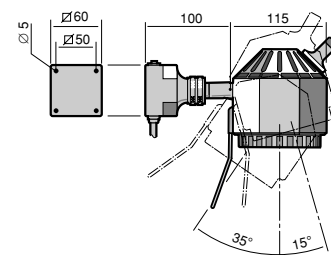

Sunnex Spotlight HF

Sunnex Spotlight HF är en lågvolts-belysning lämpad för direktanslutning på och i maskiner. Belysningen kan även förses med en integrerad transformator.

Sunnex Spotlight HF passar utmärkt till dom flesta applikationer inom industrin.