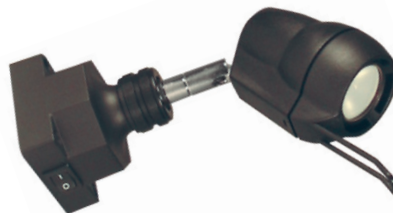

# HALOGEN 20/35/50 & >>> Spotlights

## Sunnex Spotlight HT

Sunnex Spotlight HT är en lågvolts-belysning med litet lamphuvud och stark fokus. Belysningen kan även förses med en integrerad transformator.

Sunnex Spotlight HT passar utmärkt till bland annat produktions-, inspektions- och medicintekniska applikationer.

- 12V/24V med 20W halogenlampa
- Direkt- eller rektangulärt fäste
- Vaggbrytare i fot
- Dimmer på vissa modeller

- 12V/24V med 35W halogenglödlampa
- Direkt- eller rektangulärt fäste
- Vaggbrytare i fot
- Dimmer på vissa modeller